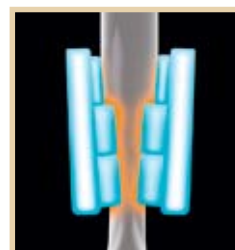

++ LUFT-KOMPRESSIONS-MASSAGE TIL BENENE

Takket været en ottoman med dobbelttopbygning, kan du også anvende Panasonic massagestol til fod- og lægmassage. Dette forbedrer blodcirkulationen, mindsker hævelser og lindrer muskelspændinger.