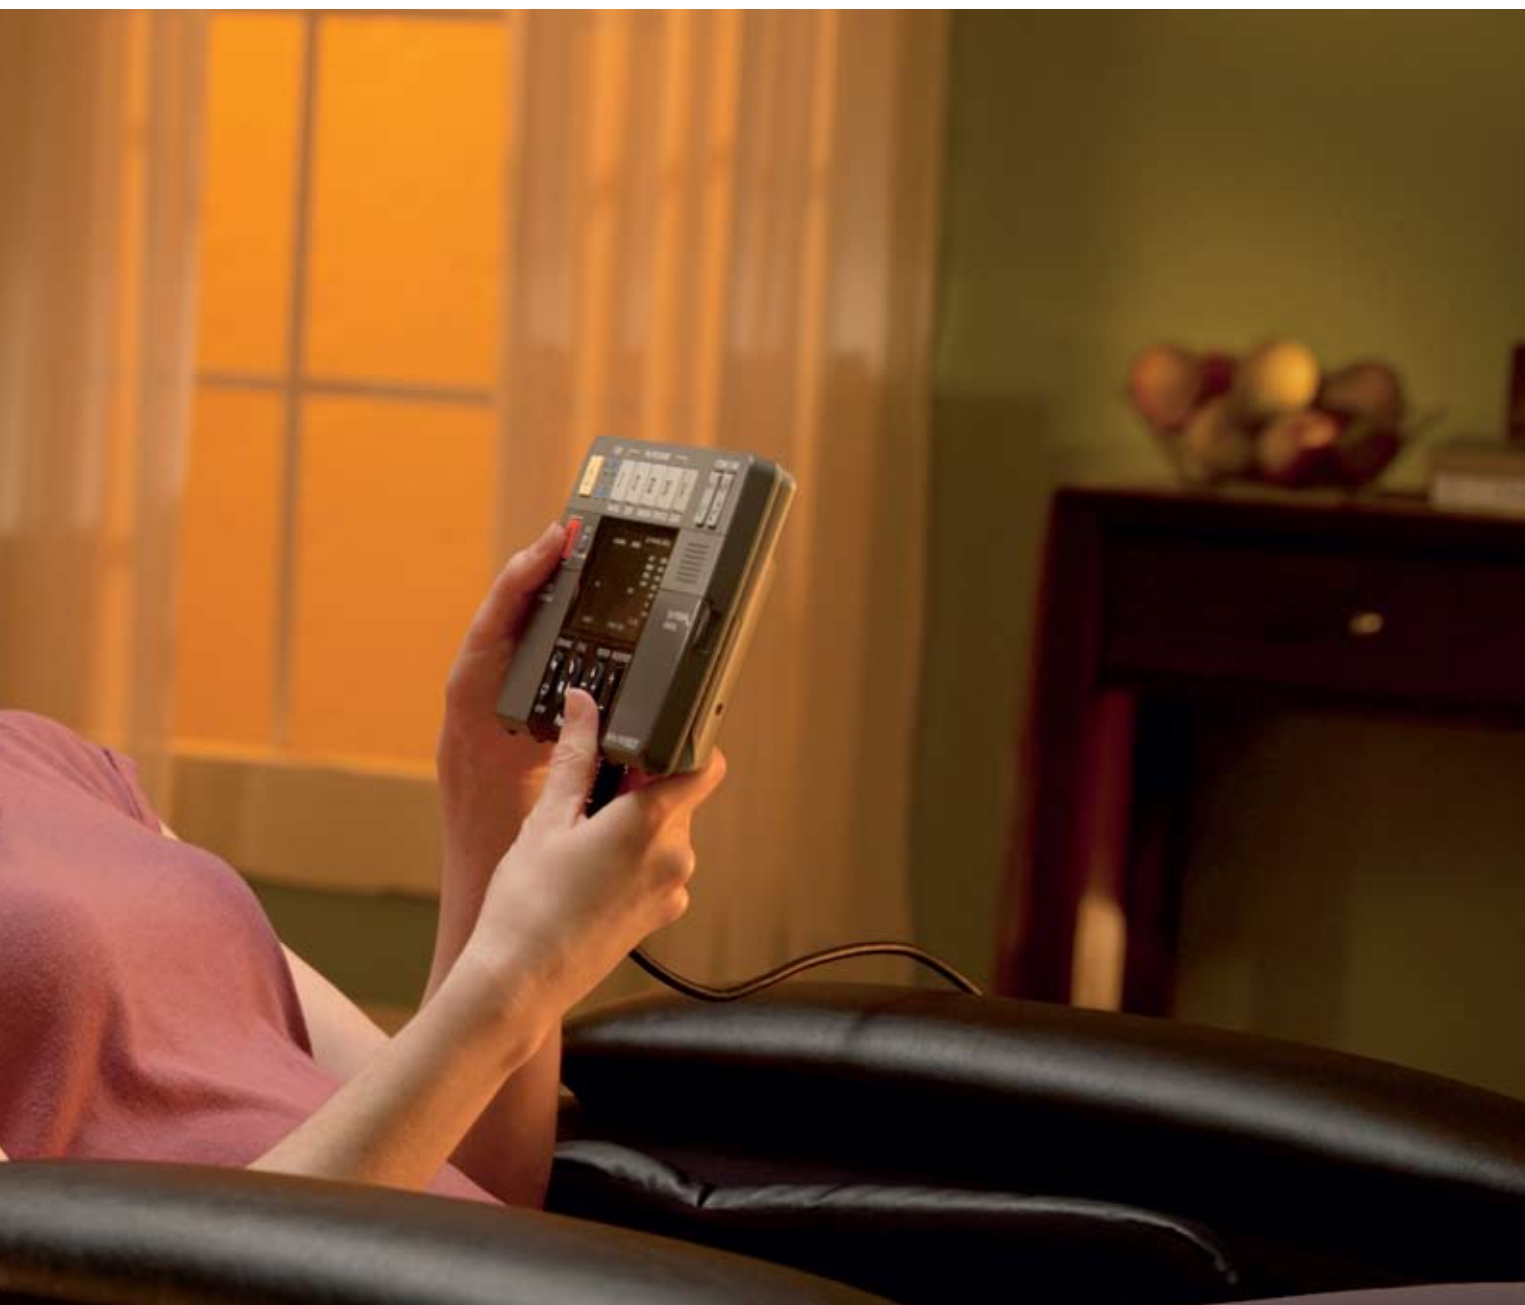

AFSLAPNING I SÆRKLASSE

MASSAGESTOLEN REAL PRO PREMIUM

Panasonic

REAL PRO PREMIUM HIGHLIGHTS

++ PRÆCIS PUNKTSTYRING: DEN EKSKLUSIVE JUNETSU-MASSAGE

ENESTE!
VERDEN!

Panasonic Real Pro Premium kan tilpasses nøjagtigt til dit behov, så fokus sættes på smertende steder, der skal masseres. Panasonic har her den eksklusive massageform Junetsu-massage: hurtige, små, cirkulende massagebevægelser, som løsner dybe muskelspændinger. Ordet „Junetsu“ er for øvrigt japansk og betyder „meget fin æltning“.

Med sine 1.117 enestående massagevariationer er Real Pro Premium som lavet specielt til dig, så du kan nyde din egen, helt personlige massage hjemme. Det er ligegyldigt, om du vil nyde afslappende massage fra top til tå eller har brug for massage et bestemt sted: Real Pro Premium kan opfylde alle dine ønsker.

++ EN HELT NY DIMENSION: MASSAGE, SOM TILPASSES HELT SPECIELT TIL DIG.

ENESTE!
VERDEN*

Der findes ingen anden massagestol, der byder på så mange forskellige muligheder. Massagehovedets mange forskellige indstillingsmuligheder er helt enestående. Den elektroniske intensitetsstyring indstiller i løbet af sekunder det rigtige massagetryk, baseret på brugerens kropsvægt. Hvad der ligeledes er helt enestående: du kan vælge mellem tre trin: blid, middel og kraftig.