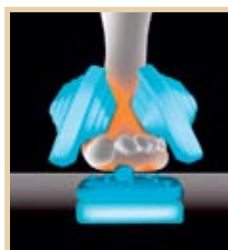

++ LUFT-KOMPRESSIONS-MASSAGE TIL BENENE

Takket været en ottoman med dobbelttopbygning, kan du også anvende Panasonic massagestol til fod- og lægmassage. Dette forbedrer blodcirkulationen, mindsker hævelser og lindrer muskelspændinger.