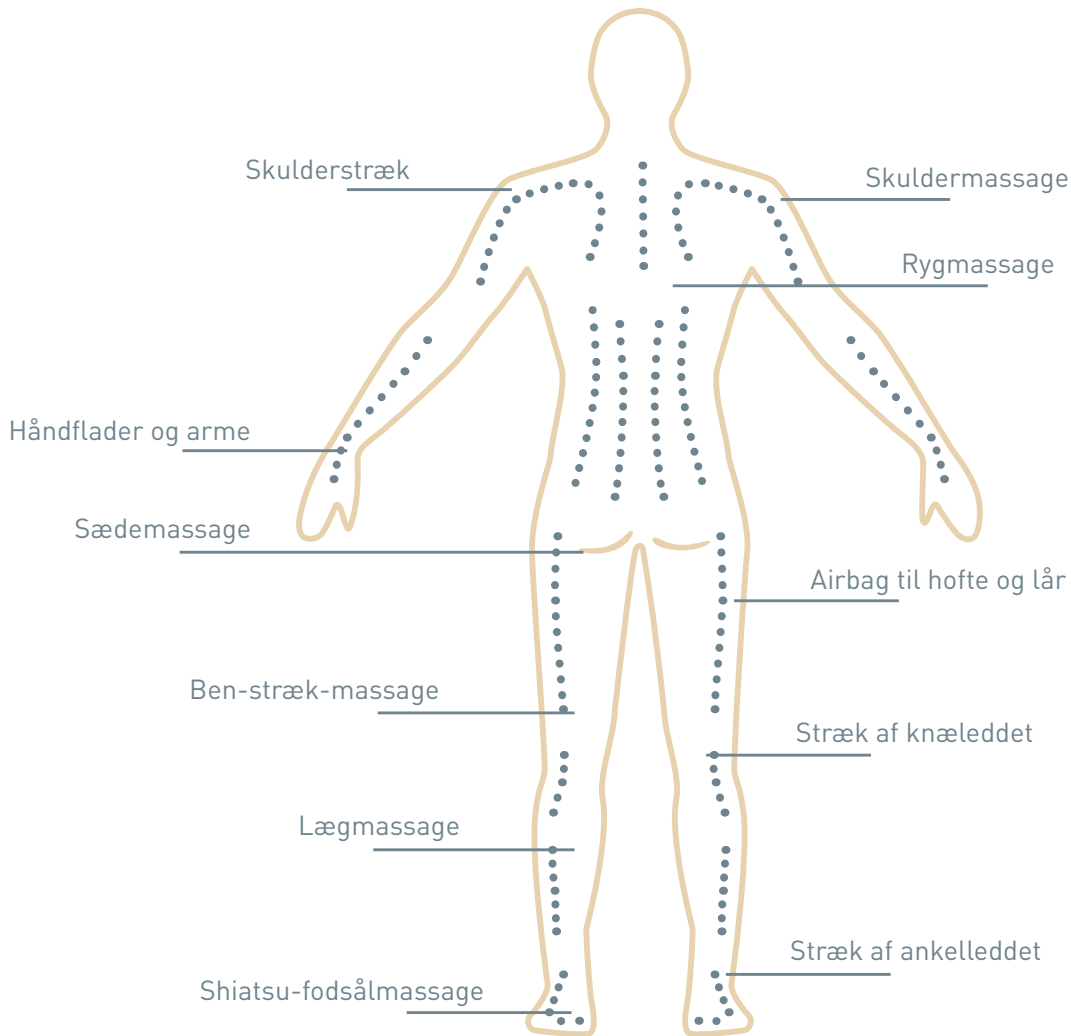

++ ENESTÅENDE: 4.258 CM² MASSAGEZONE

ENESTE!
VERDEN!

Nyd fordelene ved en særlig behandling af hele kroppen. Et massageområde, der er helt enestående på markedet. Med en behandlingszone på i alt 1.290 cm² på ryggen og dertil 2.968 cm² på hofter, arme, lægges og fødder, bliver du forkælet fra isse til fod.

Med sine 1.117 enestående massagevariationer er Real Pro Premium som lavet specielt til dig, så du kan nyde din egen, helt personlige massage hjemme. Det er ligegyldigt, om du vil nyde afslappende massage fra top til tå eller har brug for massage et bestemt sted: Real Pro Premium kan opfylde alle dine ønsker.

++ EN HELT NY DIMENSION: MASSAGE, SOM TILPASSES HELT SPECIELT TIL DIG.

ENESTE!
VERDEN*

Der findes ingen anden massagestol, der byder på så mange forskellige muligheder. Massagehovedets mange forskellige indstillingsmuligheder er helt enestående. Den elektroniske intensitetsstyring indstiller i løbet af sekunder det rigtige massagetryk, baseret på brugerens kropsvægt. Hvad der ligeledes er helt enestående: du kan vælge mellem tre trin: blid, middel og kraftig.

++ AFSLAPPEDE UNDERARME

Panasonic Real Pro Premium masserer også arme og hænder, så håndledsproblemer lindres. Yderligere afslapning kan opnås med skulderstræk under massagen.

MASSAGEZONER

++ MASSAGEPROGRAMMER