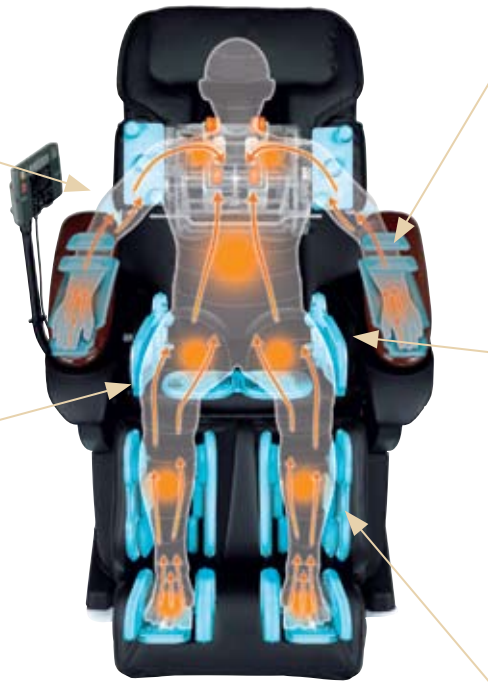

Ben-strækmassage

Reducer spændinger i den nedre del af ryggen og i hofte og talje. Airbag-systemet i foddelen fikserer dine ben og strækker dem ved at sænke dem langsomt.

Arm- og håndflademassage

Afslapning fra fingerspidser til albue. Med blide, rytmiske massagebevægelser.

Variabelt massagehoved simulerer fire forskellige håndbevægelser

Afslapning på højeste niveau. Det er kun Real Pro Premium fra Panasonic, der har et massagehoved, der kan simulere fire forskellige håndbevægelser:

- ++ Tommelfingertryk
- ++ Håndflade
- ++ Knoer
- ++ Æltning

++ RYGMASSAGE PÅ 1.290 CM² KVADRATCENTIMETER

Det er takket været sensor-tryk-teknologien, at Real Pro Premium kan lave en skitse af din ryg. Først bliver din ryg scannet og straks efter masseret. Naturligvis er massagen tilpasset nøjagtigt til krumningen af din hvirvelsøjle. Under massagen glider massagehovederne hen over din ryg. Massagestolen ved lige nøjagtigt, hvor der skal masseres – og hvor, der ikke skal. Du kan så-