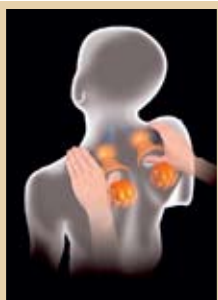

AFSLAPNING I SÆRKLASSE

MASSAGESTOLEN REAL PRO PREMIUM

Panasonic

REAL PRO PREMIUM HIGHLIGHTS

++ PRÆCIS PUNKTSTYRING: DEN EKSKLUSIVE JUNETSU-MASSAGE

ENESTE!
VERDEN!

Panasonic Real Pro Premium kan tilpasses nøjagtigt til dit behov, så fokus sættes på smertende steder, der skal masseres. Panasonic har her den eksklusive massageform Junetsu-massage: hurtige, små, cirkulende massagebevægelser, som løsner dybe muskelspændinger. Ordet „Junetsu“ er for øvrigt japansk og betyder „meget fin æltning“.

++ ENESTÅENDE: 4.258 CM² MASSAGEZONE

ENESTE!
VERDEN!

Nyd fordelene ved en særlig behandling af hele kroppen. Et massageområde, der er helt enestående på markedet. Med en behandlingszone på i alt 1.290 cm² på ryggen og dertil 2.968 cm² på hofter, arme, lægges og fødder, bliver du forkælet fra isse til fod.